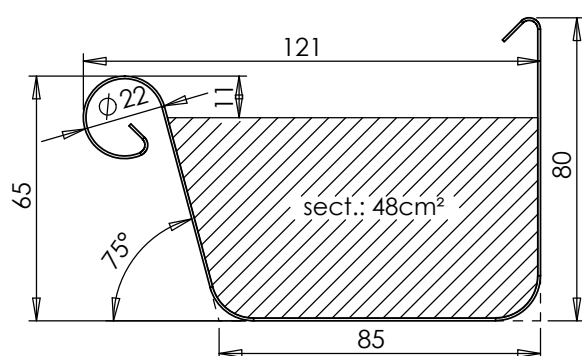

no.Art.	matériel	épaisseur	largeur	poids
GVK788-K7	cuivre (NEN-EN1172)	0.7 mm	5 m	8.9 kg
GVK788-K8	cuivre (NEN-EN1172)	0.8 mm	5 m	10.2 kg
GVK788-Z8	zinc (NEN-EN988)	0.8 mm	5 m	8.2 kg

La fixation des gouttières se fait à l'aide des crochets gouttières.